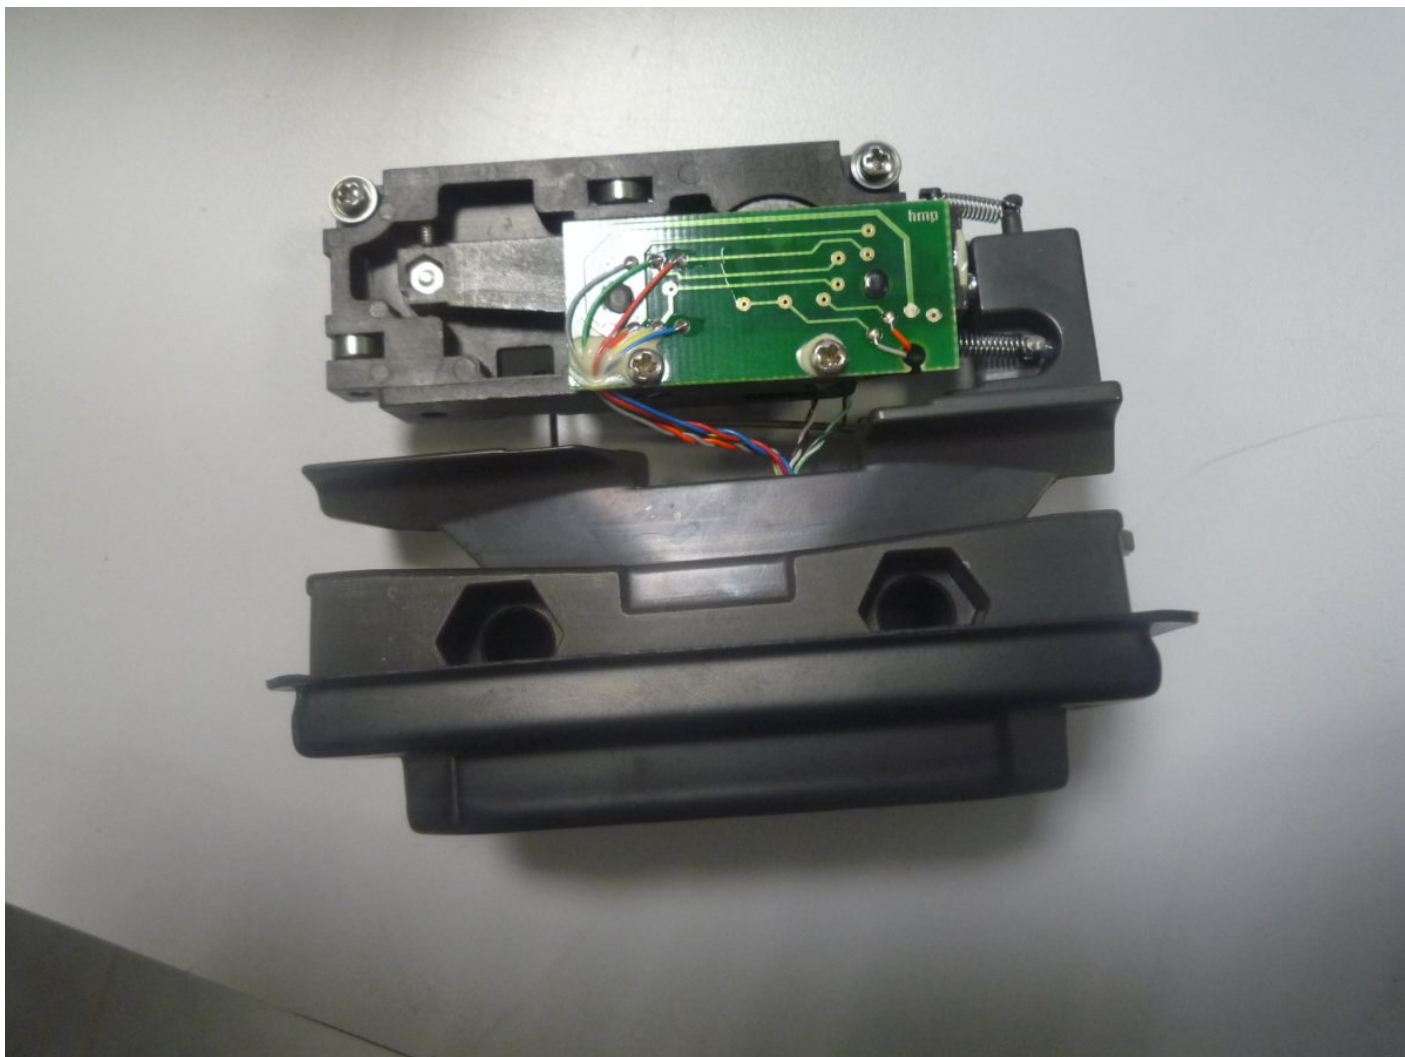

TÊTE DE LECTURE HEIDENHAIN AE LS 623

Tête de lecture HEIDENHAIN AE LS 623

Type : AE LS 623

Référence : 262 660-04

Année : occasion