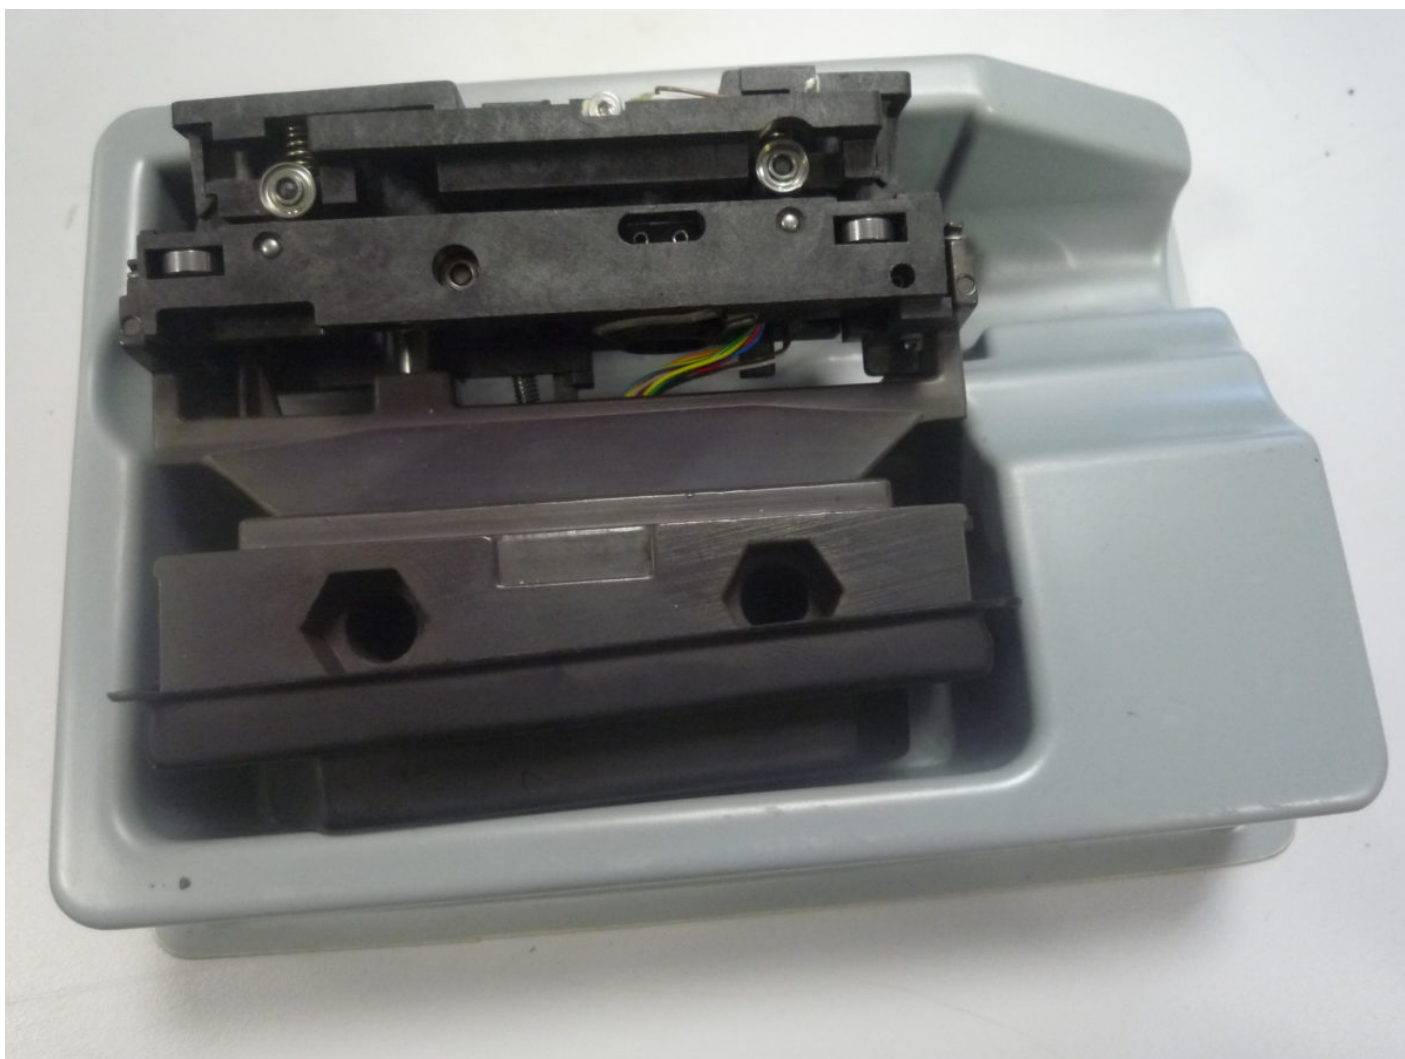

TÊTE DE LECTURE HEIDENHAIN AELS 107 C

Tête de lecture Heidenhain AELS 107 C

Type : AELS 407 C

Référence : 263 744-08

Galerie :

LS 107C 20,000 RN 55308 .. 0,00
µAss 0,00 ... 04 01 VE01

263744-08