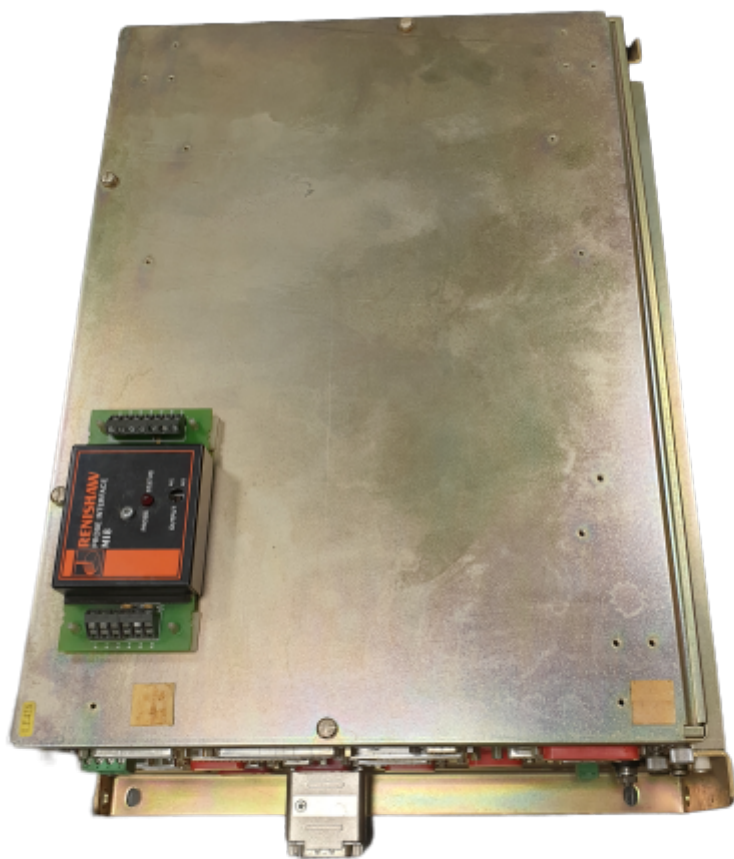

Commande numérique HEIDENHAIN LE 426 CF

Commande numérique HEIDENHAIN LE 426 CF
Matériel d'occasion
Disponible

Type : Commande numérique

Référence : LE 426 CF

Galerie :